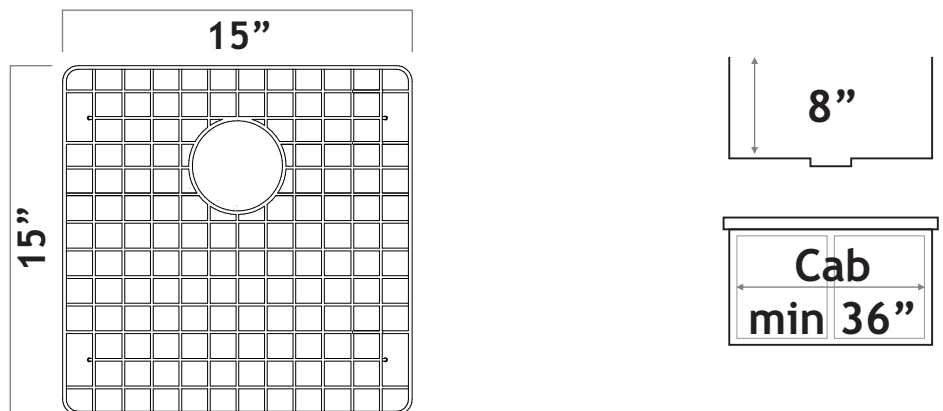

GRID/GRILLE 6