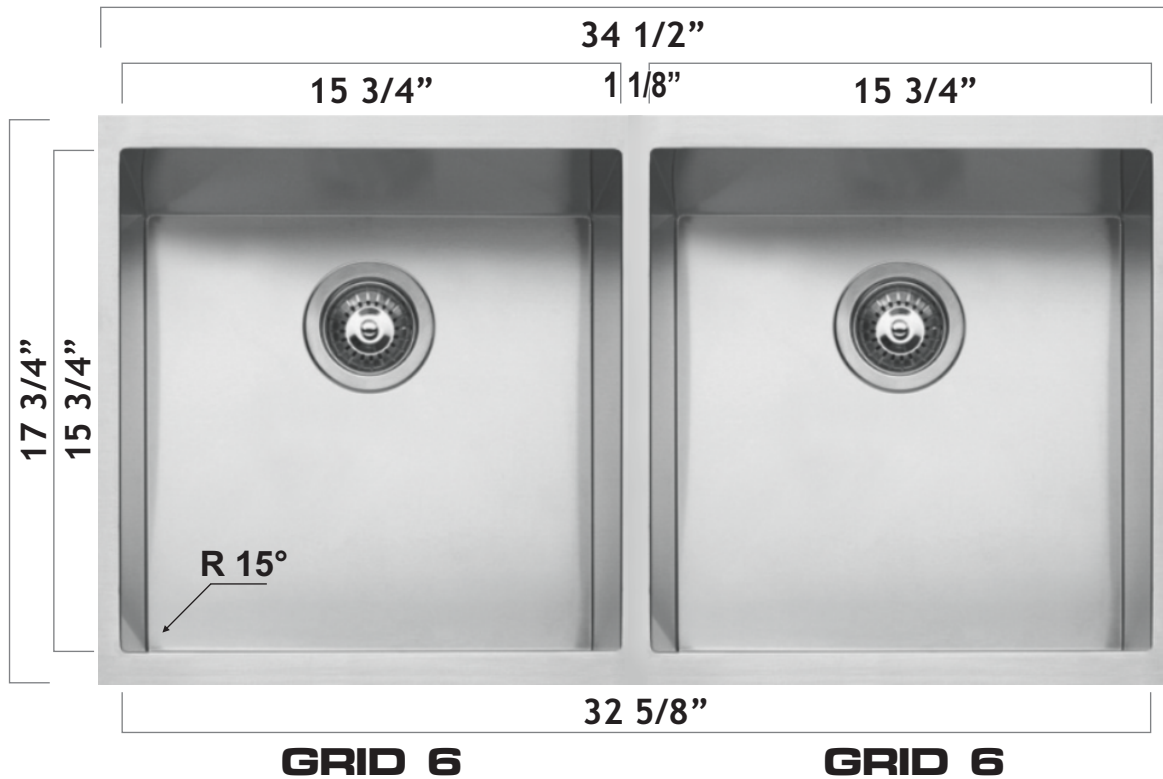

# RADIUS 15 DOUBLE BOWL QUADRE SINKS

18 Gauge  
AISI 1810  
Type 304 SS

  
Undermount  
Sous Plan

## VDR154040F