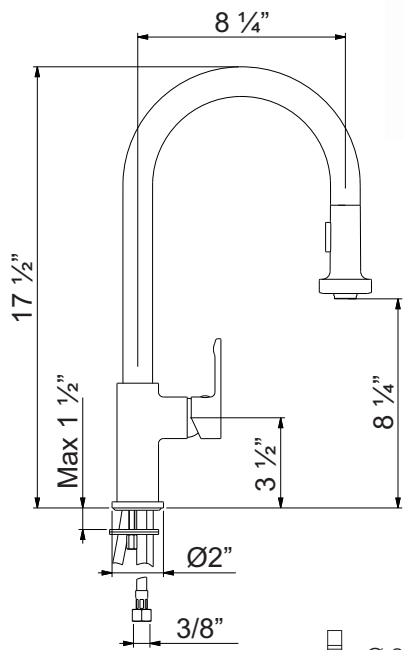

SY940303345 SYDNEY

 Ø 35mm
AC0338000