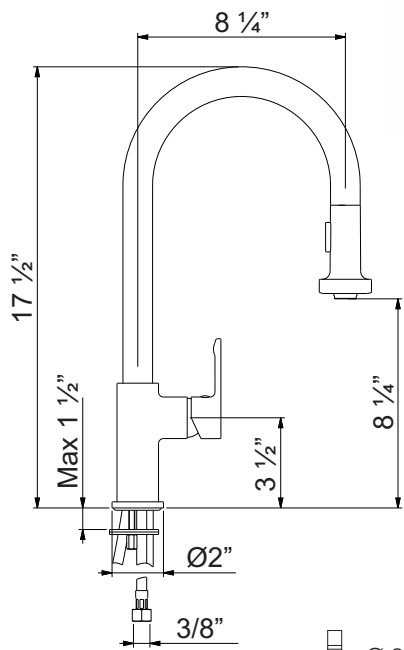

SY940303015 SYDNEY

 Ø 35mm
AC0338000