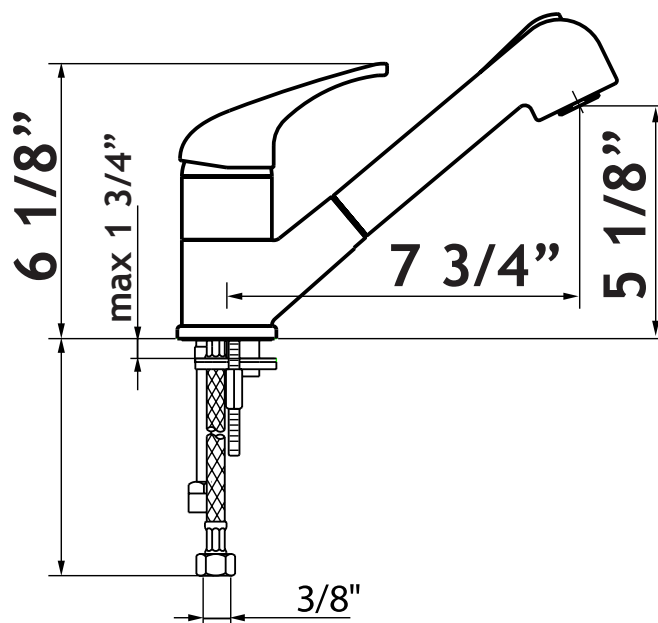

SX940103 SAX

 Ø 40mm
A060010000