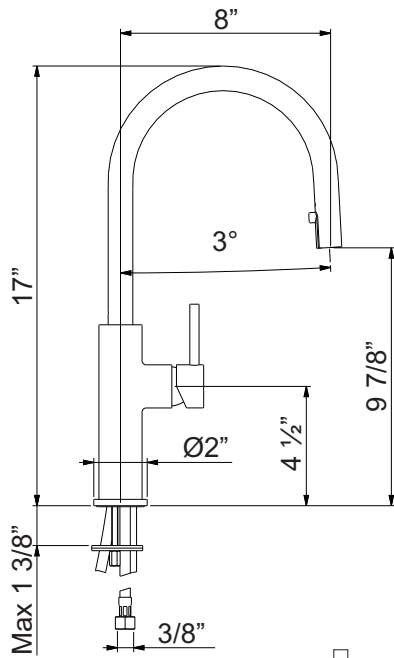

LM940303015 LIMA

 Ø 35mm  
AC0338000