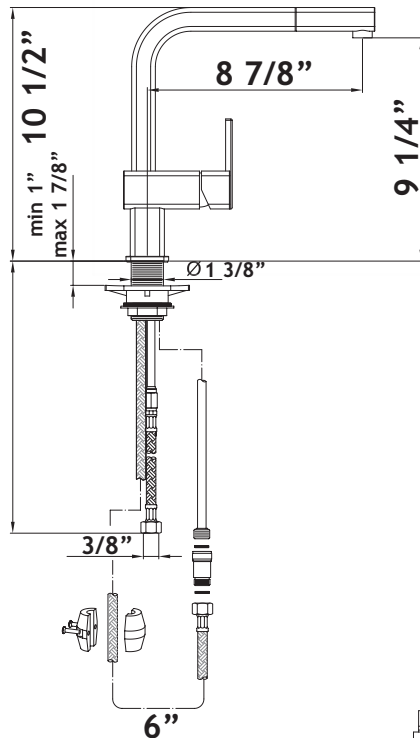

DA940303564 DADO

 Ø 35mm  
AC0338000