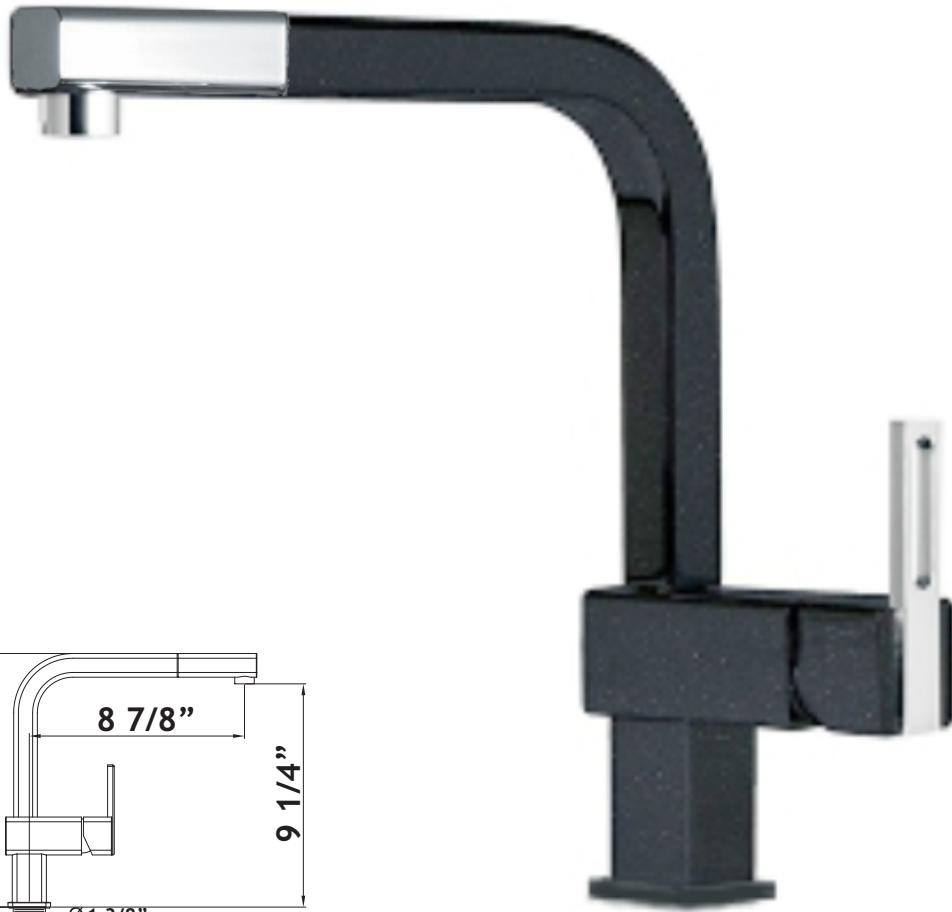

DA940303564 DADO

 Ø 35mm  
AC0338000