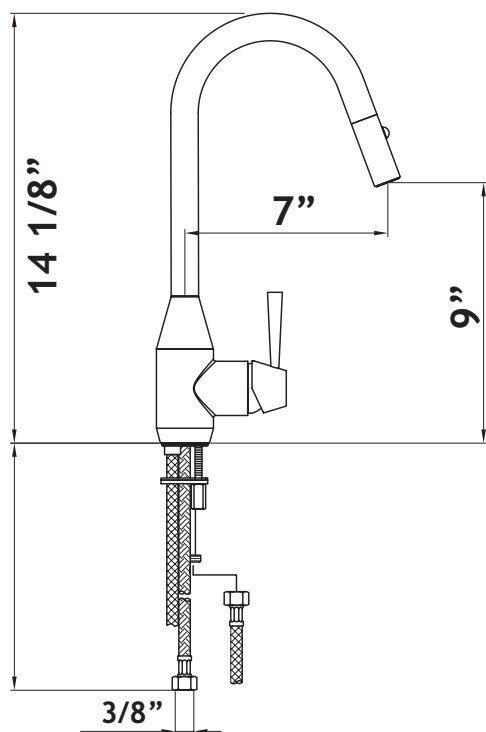

CN940303DS CONIC

flex
AC0452

flex per doccia
AC0375000

Ø 40mm
AC0370000