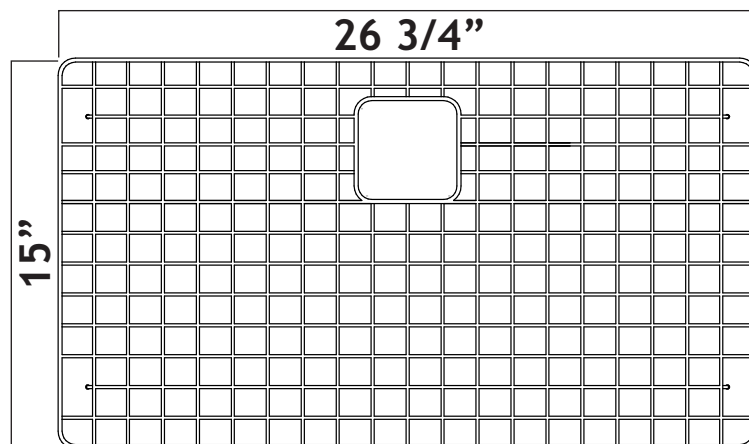

RADIUS 10 PYPER

18 Gauge
AISI 1810
Type 304 SS

Handcrafted
fabriqués à la main

Filo ledge

Undermount
Sous Plan

0153B8

GRID/GRILLE 4

CODE: 1FF7040NQ-OK