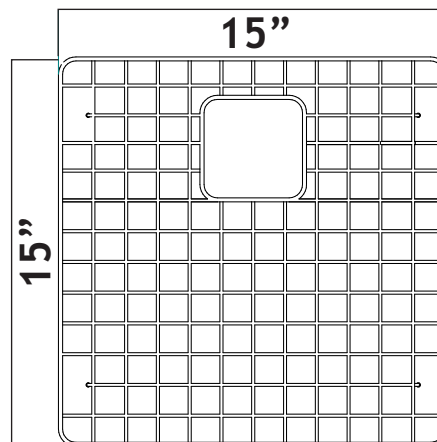

RADIUS 10 PYPER

18 Gauge
AISI 1810
Type 304 SS

Handcrafted
fabriqués à la main

0153B2

GRID/GRILLE 2

CODE: 1FF4040NQ-OK