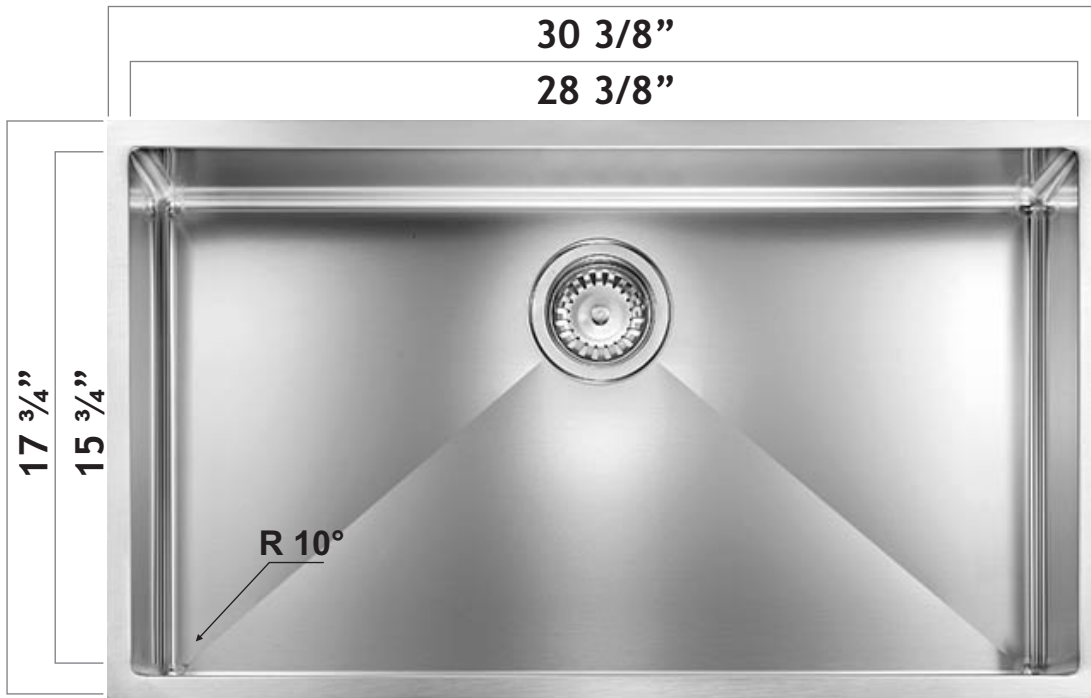

RADIUS 10 MERIDA

Undermount
Sous Plan

18 Gauge
AISI 1810
Type 304 SS

0131B6

GRID 4

GRID/GRILLE 4

CODE: 1FFU70-OK