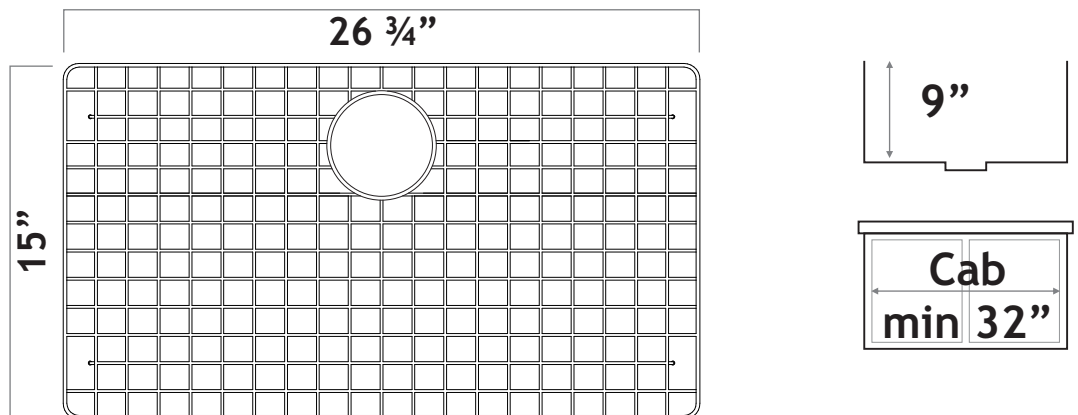

RADIUS 10 MERIDA

Undermount
Sous Plan

18 Gauge
AISI 1810
Type 304 SS

0131B6

GRID 4

GRID/GRILLE 4

CODE: 1FFU70-OK