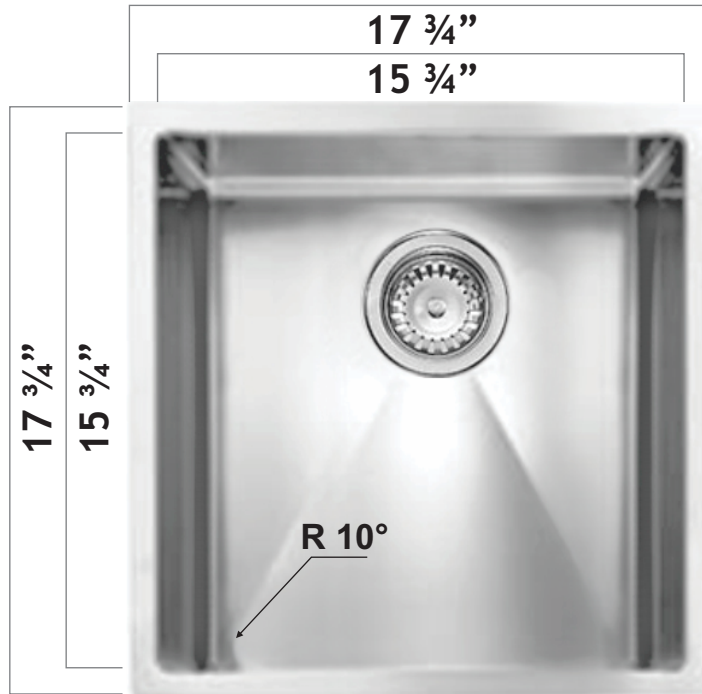

RADIUS 10 MERIDA

Undermount
Sous Plan

18 Gauge
AISI 1810
Type 304 SS

0131B2

GRID 2

GRID/GRILLE 2

CODE: 1FFU40-OK