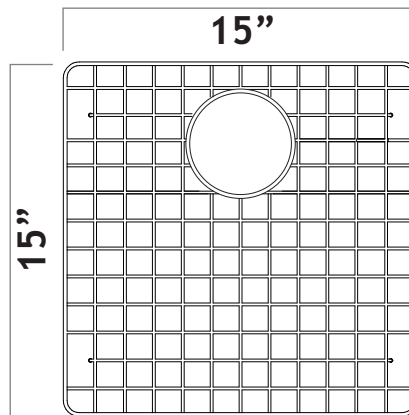

RADIUS 10 MERIDA

Undermount
Sous Plan

18 Gauge
AISI 1810
Type 304 SS

0131B2

GRID 2

GRID/GRILLE 2

CODE: 1FFU40-OK