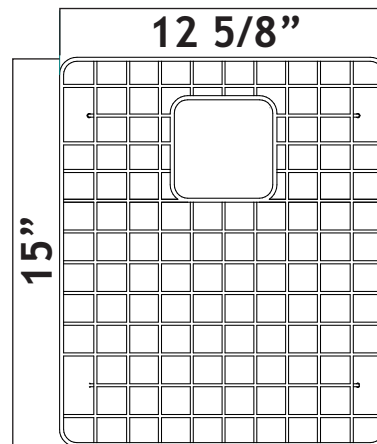

# RADIUS 10 MERIDA

18 Gauge  
AISI 1810  
Type 304 SS

Handcrafted  
fabriqués à la main

  
Undermount  
Sous Plan

## 0130B9

**GRID/GRILLE 1**

**GRID/GRILLE 1**

CODE: 1FF3440NQ-OK

CODE: 1FF3440NQ-OK