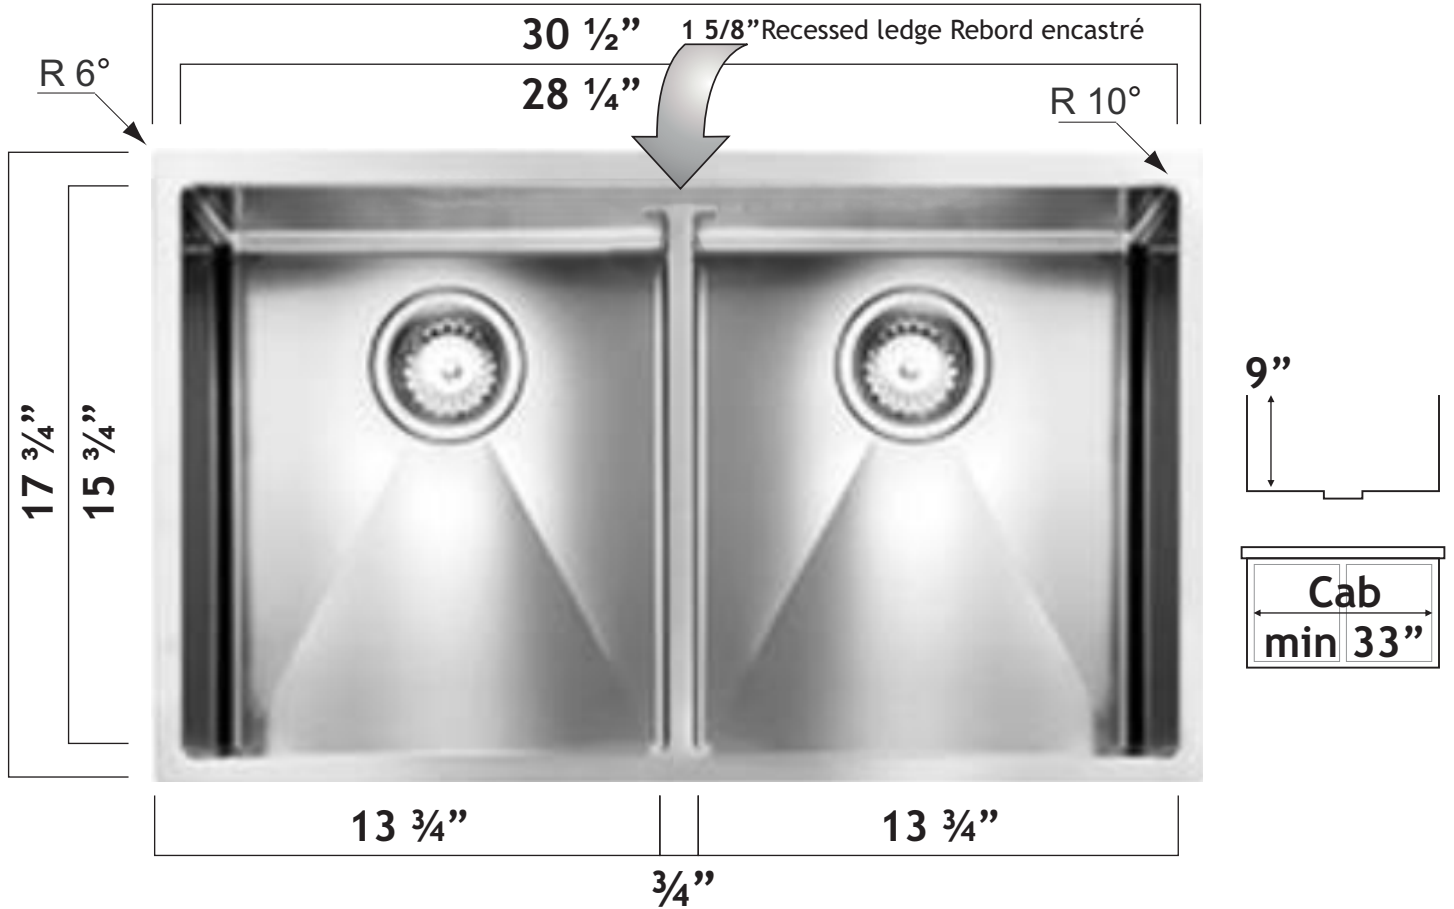

RADIUS 10 MERIDA

18 Gauge
AISI 1810
Type 304 SS

Handcrafted
fabriqués à la main

Undermount
Sous Plan

0130B9

GRID/GRILLE 1

GRID/GRILLE 1