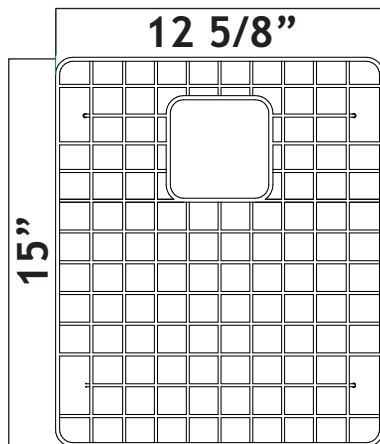

# RADIUS 10 MERIDA

18 Gauge  
AISI 1810  
Type 304 SS

Handcrafted  
fabriqués à la main

  
Undermount  
Sous Plan

## 0130B9

**GRID/GRILLE 1**

**GRID/GRILLE 1**

CODE: 1FF3440NQ-OK

CODE: 1FF3440NQ-OK