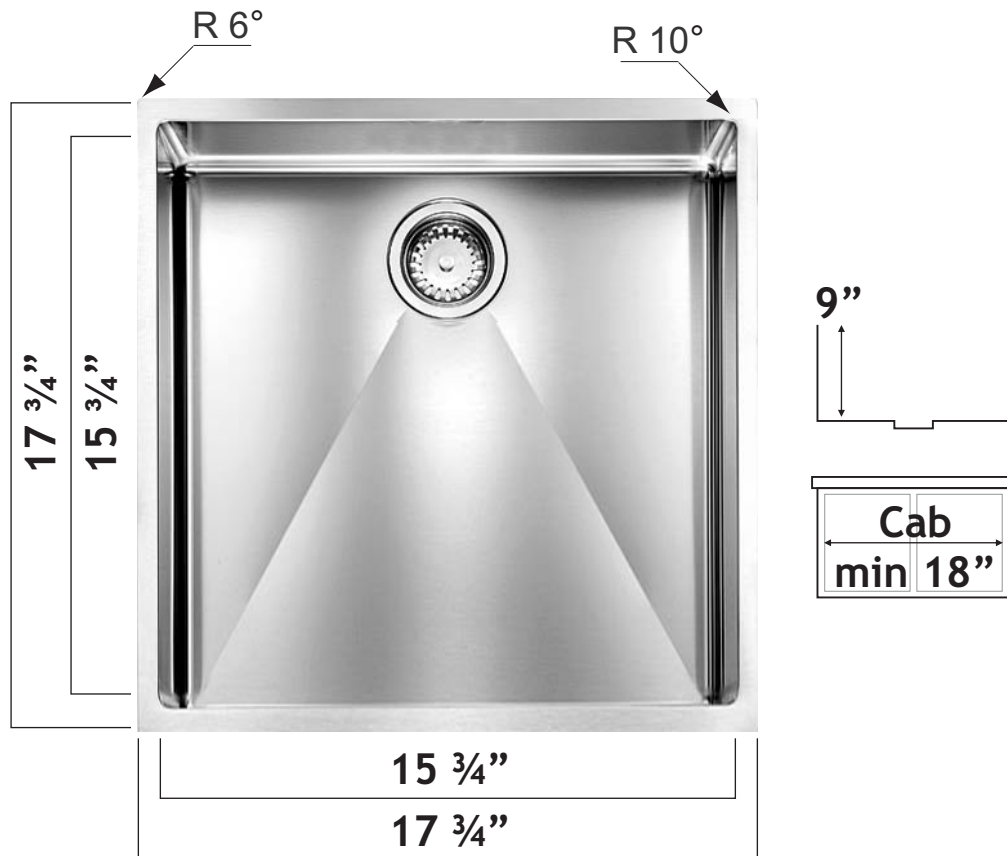

# RADIUS 10 MERIDA

18 Gauge  
AISI 1810  
Type 304 SS

Handcrafted  
fabriqués à la main

  
Undermount  
Sous Plan

## 0130B2