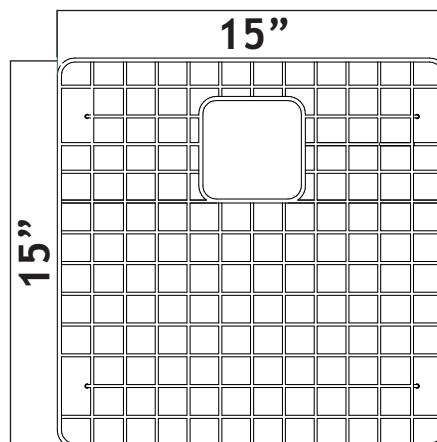

GRID/GRILLE 2